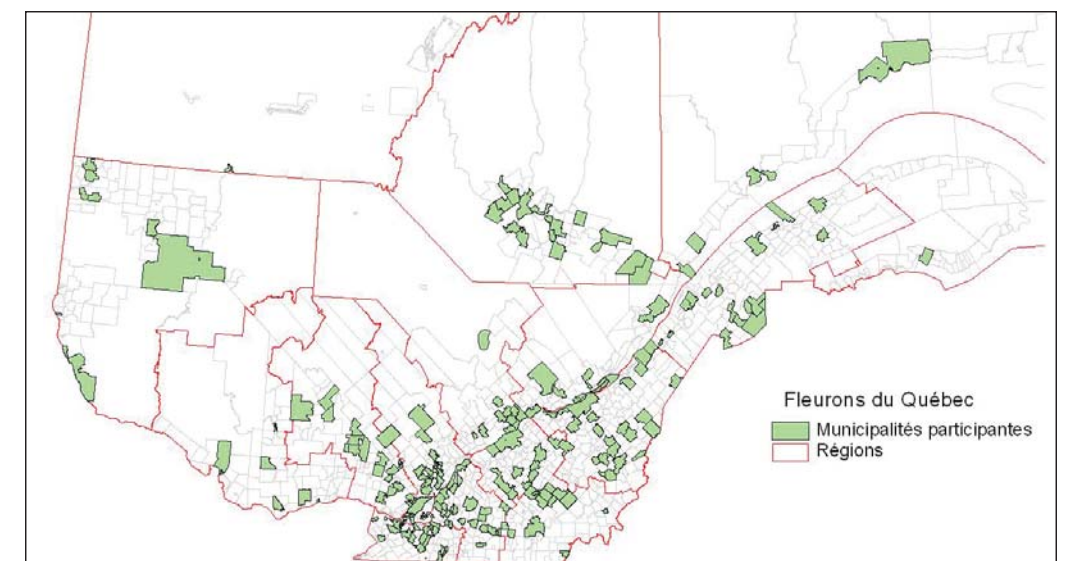

Quatrième édition de la classification horticole des Fleurons du Québec